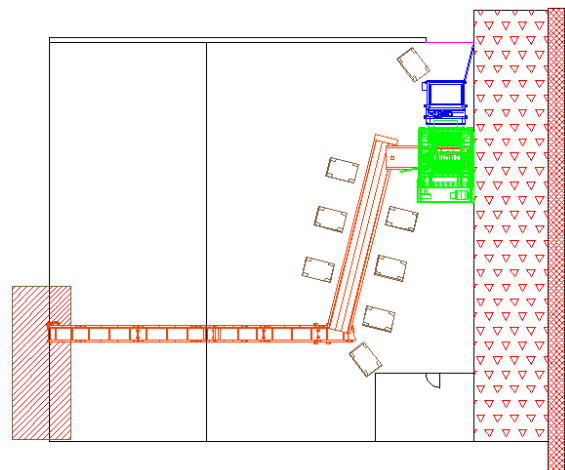

## Zerlegung und Sortierung von Elektronikschrott Recyclingzentrum Frankfurt

Aufgabegut Elektronikschrott

Kippperät für Gitterboxen  
zur Beschickung des Brechers

Sortierstrecke für 8 Personen  
und Abtransportband Restmaterial

Voransicht des Aufbaus