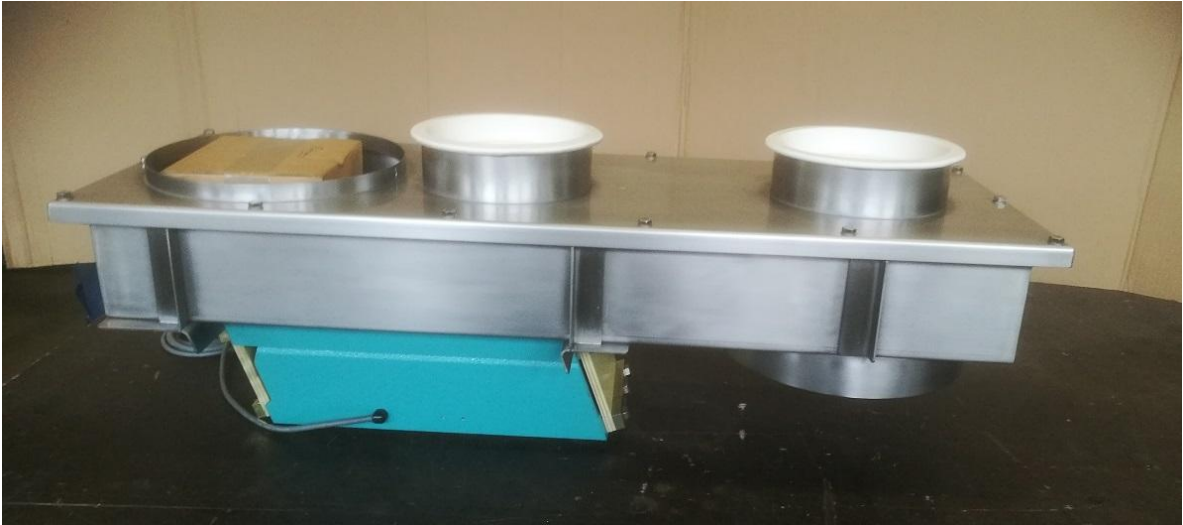

Förderrinne 300x140x700mm, KF12 Antrieb, mit Putzöffnungen

Förderrinne 150x100x730mm, KF6 Antrieb, mit Plexiglasabdeckung